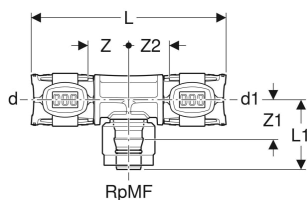

Geberit FlowFit -T-haara MasterFix-sovittimella, läpivirtaus

Esimerkkikuva

OMINAISUUDET

- Puristusindikaattori
- Puristamattomana vuotava liitos

- O-rengas EPDM-kumia
- Puristuspaässä läpikuultava suojahattu
- MasterFix jossa sininen suojahattu

TEKNISET TIEDOT

Materiaali

PPSU

Tuotenro	LV/nro.	DN	d, ø mm	RpMF "	d1, ø mm	arc °	L cm	L1 cm	Z cm	Z1 cm	Z2 cm
620.380.00.1	1752545	12, 15, 12	16	1/2	16	90	11.5	4.3	2.5	2.7	2.5
620.381.00.1	1752546	15, 15, 12	20	1/2	16	90	11.5	4.3	2.5	2.8	2.5
620.391.00.1	1752547	15	20	1/2	20	90	11.5	4.3	2.5	2.8	2.5
620.382.00.1	1752548	20, 15, 15	25	1/2	20	90	11.5	4.1	2.5	2.6	2.5
620.392.00.1	1752549	20, 15, 20	25	1/2	25	90	11.5	4.1	2.5	2.6	2.5