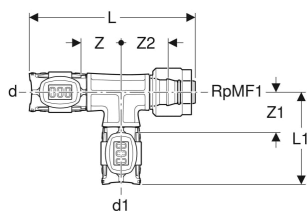

# Geberit FlowFit -T-haara MasterFix-sovittimella, haaravirtaus

Esimerkkikuva

## OMINAISUUDET

- Puristuspaissä läpikuultava suojahattu
- Puristamattomana vuotava liitos
- O-rengas EPDM-kumia
- Puristusindikaattori
- MasterFix jossa sininen suojahattu

## TEKNISET TIEDOT

Materiaali PPSU

Tuotenro	LV/nro.	DN	d, ø mm	RpMF1 "	d1, ø mm	arc °	L cm	L1 cm	Z cm	Z1 cm	Z2 cm
620.780.00.1	1752551	12, 12, 15	16	1/2	16	90	10.4	5.8	2.5	2.5	3.1
620.781.00.1	1752552	15	20	1/2	20	90	10.8	6	2.7	2.7	3.3