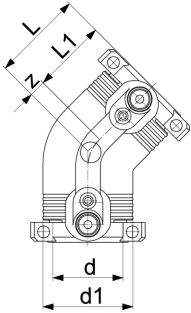

Kulma 45°
Varustettu integroiduilla putkikiristimillä

- PE 100 SDR 11 (ISO S5)
- 10 baaria kaasu / 16 baaria vesi
- 4 mm hitsausnastat
- Hitsauspurseen indikaattorit visuaaliseen tarkastukseen

d (mm)	Koodi	SP	Paino (kg)	d1 (mm)	L (mm)	L1 (mm)	z (mm)
32	753 151 608	1	0,075	44	44	36	8
40	753 151 609	1	0,106	54	50	39	11
50	753 151 610	1	0,171	66	56	43	13
63	753 151 611	1	0,252	81	63	48	15