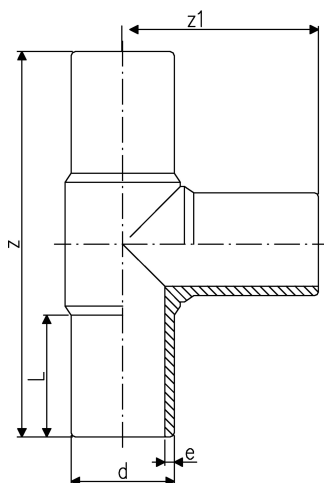

## T-yhde 90° yhtäsuuri PE100 SDR11

- Varustettu pitkällä hitsauspäällä
- 10 baaria kaasu / 16 baaria vesi
- \* Valmistettu yhteen hitsatuista putkista

d (mm)	Koodi	RSK	SP	Paino (kg)	z (mm)	z1 (mm)	L (mm)	e (mm)	
20	753 201 006	242 26 43	1	0,038	150	75	52	3,0	
25	753 201 007	242 26 44	1	0,054	160	80	52	3,0	
32	753 201 008	242 26 45	1	0,077	170	85	54	3,0	
40	753 201 009	242 26 46	1	0,130	190	95	57	3,7	
50	753 201 010	242 26 47	1	0,214	210	105	63	4,6	
63	753 201 011	242 26 48	1	0,376	230	115	65	5,8	
75	753 201 012	242 26 49	1	0,599	264	132	72	6,8	
90	753 201 013	242 26 50	1	1,021	300	150	81	8,2	
110	753 201 014	242 26 51	1	1,612	330	165	86	10,0	
125	753 201 015	242 26 52	1	2,420	366	183	92	11,4	
140	753 201 016	242 30 86	1	3,090	393	193	92	12,7	
160	753 201 017	242 26 53	1	4,403	420	210	102	14,6	
180	753 201 018	242 26 54	1	6,014	460	230	107	16,4	
200	753 201 019	242 26 55	1	8,480	500	250	117	18,2	
225	753 201 020	242 26 56	1	11,507	540	270	122	20,5	
250	753 201 001	242 26 57	1	14,099	575	288	130	22,7	
280	753 200 902	242 30 87	1	18,670	615	308	139	25,4	
315	753 200 903	242 30 88	1	26,150	695	346	150	28,6	
355	753 200 024	253 00 25	1	38,900	820	410	170	32,3	
400	753 200 025	253 00 26	1	53,400	900	450	190	36,4	
450	753 200 026	253 00 27	1	73,400	980	490	200	40,9	
500	753 200 027	253 00 28	1	98,500	1070	535	220	45,5	
560	753 200 028		0	142,000	1200	600	245	50,9	
630	753 200 029		0	205,500	1300	650	265	57,3	
*	710	753 201 120	243 28 35	1	318,698	1720	860	450	64,5
*	800	753 201 121	243 28 36	1	409,142	1780	890	450	72,6