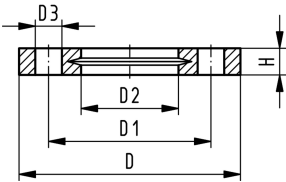

### Rakenne :

- Liitännämitat: ISO 7005, EN 1092, BS 4504, DIN 2501
- **Pulttikehä PN 10**
- Täysmuovinen laippa PP-GF (30 % lasikuituvahvistuksella)

<sup>1)</sup> Soveltuu muhvi- ja puskuhitsaukseen

<sup>2)</sup> Ei BS

<sup>3)</sup> Yhdistetty versio, metrimitoitus - ANSI

AL: Pulttinreikien lukumäärä

	d	DN	PN	Koodi	SP	Paino	D	D1	D2	D3	H	AL	SC
	(mm)	(mm)	(bar)			(kg)	(mm)	(mm)	(mm)	(mm)	(mm)		
1	20	15	16	<b>727 700 406</b>	56	0,093	95	65	28	14	16	4	M12
1	25	20	16	<b>727 700 407</b>	38	0,120	105	75	34	14	17	4	M12
1	32	25	16	<b>727 700 408</b>	80	0,151	115	85	42	14	18	4	M12
1	40	32	16	<b>727 700 409</b>	40	0,244	140	100	51	18	20	4	M16
1	50	40	16	<b>727 700 410</b>	30	0,297	150	110	62	18	22	4	M16
1	63	50	16	<b>727 700 411</b>	25	0,362	165	125	78	18	24	4	M16
1	75	65	16	<b>727 700 412</b>	19	0,487	185	145	92	18	26	4	M16
	90	80	16	<b>727 700 413</b>	15	0,550	200	160	110	18	27	8	M16
2	110	100	16	<b>727 700 414</b>	13	0,640	220	180	133	18	28	8	M16
	140	125	16	<b>727 700 416</b>	10	0,781	250	210	167	18	30	8	M16
2/3	160	150	16	<b>727 700 417</b>	0	1,050	285	240	190	22	32	8	M20
3	200	200	16	<b>727 700 419</b>	0	1,629	340	295	226	22	34	8	M20
3	225	200	16	<b>727 700 420</b>	0	1,400	340	295	250	22	34	8	M20
	250	250	10	<b>727 700 421</b>	0	2,229	395	350	277	22	38	12	M20
	280	250	10	<b>727 700 422</b>	0	1,651	395	350	310	22	38	12	M20
	315	300	10	<b>727 700 423</b>	0	2,461	445	400	348	22	42	12	M20
	355	350	10	<b>727 700 424</b>	0	3,000	515	460	388	22	46	16	M20
	400	400	10	<b>727 700 425</b>	0	5,135	574	515	442	26	50	16	M24