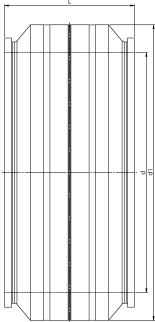

Jatkomuhvi

- PE 100 SDR 11 (ISO S5)
- 16 baaria vesi
- Ainoastaan vesijohtoputkistoihin
- 4 mm hitsausnastat

d (mm)	Koodi	SP	GP	Paino (kg)	d1 (mm)	L (mm)
900	753 911 652	1	1	137,930	1110	550

Tekniset tiedot eivät ole sitovia. Tiedot eivät suoraan edusta perusteltuja ominaispiirteitä, taattuja ominaisuuksia tai takuuta kestävydestä. Pidätämme oikeuden muuttaa tietoja. Sovellamme yleisiä myyntiehtojamme.