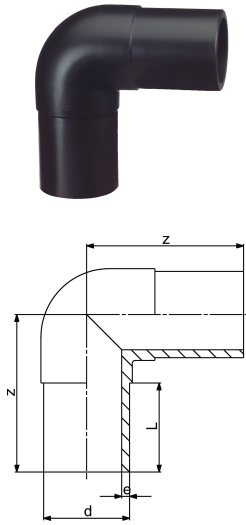

Kulma 90° PE 100 SDR11

- Varustettu pitkällä hitsauspäällä
- 10 baaria kaasu / 16 baaria vesi

d (mm)	Koodi	SP	Paino (kg)	z (mm)	L (mm)	e (mm)
20	753 101 006	1	0,027	75	52	3,0
25	753 101 007	1	0,040	80	52	3,0
32	753 101 008	1	0,056	85	54	3,0
40	753 101 009	1	0,089	95	57	3,7
50	753 101 010	1	0,156	105	63	4,6
63	753 101 011	1	0,274	115	65	5,8
75	753 101 012	1	0,414	130	72	6,8
90	753 101 013	1	0,704	150	81	8,2
110	753 101 014	1	1,158	165	86	10,0
125	753 101 015	1	1,609	180	92	11,4
140	753 101 016	1	2,270	194	92	12,7
160	753 101 017	1	3,100	210	102	14,6
180	753 101 018	1	4,328	232	107	16,4
200	753 101 019	1	5,739	253	117	18,2
225	753 101 020	1	7,775	270	122	20,5
250	753 101 001	1	10,506	292	130	22,7
280	753 100 922	1	15,059	320	140	25,4
315	753 100 923	1	21,960	370	150	28,6