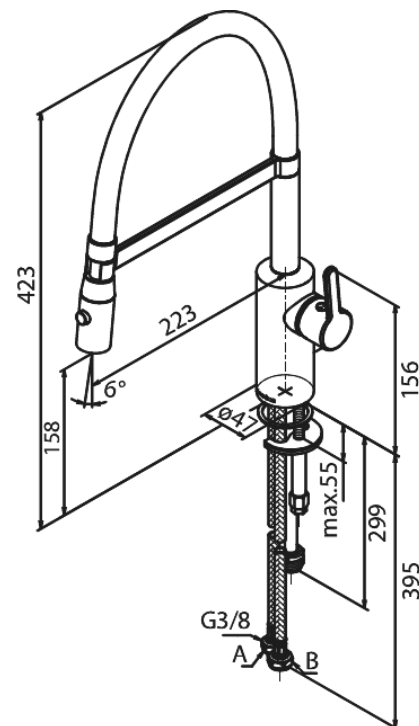

Ainutlaatuiset ominaisuudet

FM Mattsson Mora Group Finland Oy
FI-00880 Helsinki, Sahaajankatu 24

Puh. +358 20 7411960 info-finland@fmmattssongroup.com

Mere information på <https://damixa.fi>

damixa