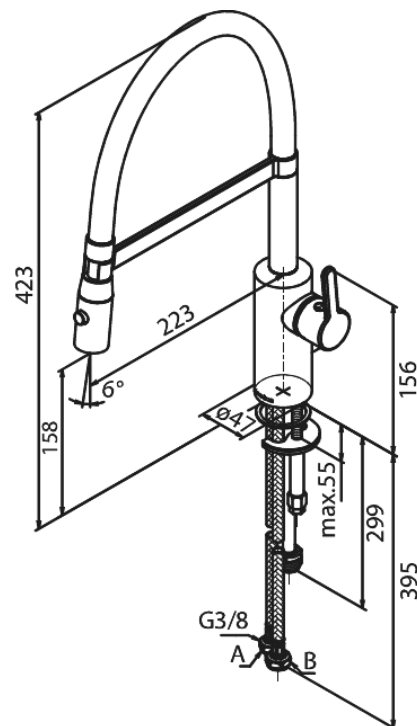

Ainutlaatuiset ominaisuudet

FM Mattsson Mora Group Finland Oy
FI-00880 Helsinki, Sahaajankatu 24

Puh. +358 20 7411960 info-finland@fmmattssongroup.com

Mere information på <https://damixa.fi>

damixa